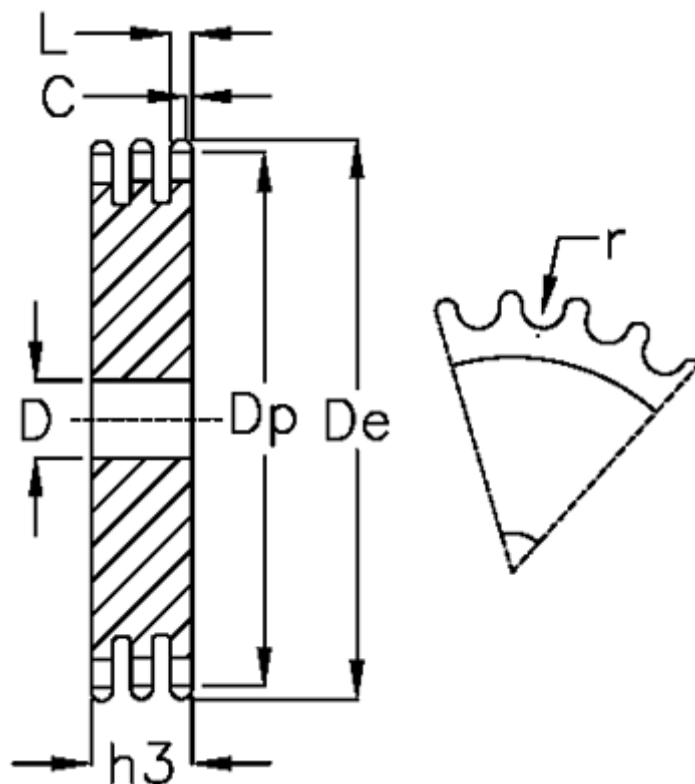

Varenummer: 616023007026
Beskrivelse: Pladehjul 12 B-3 Z=26 triplex

Mål

Antal tænder	= 26	L = 10.8
C	= 2	r = 12.07
D	= 20	
De	= 165.9	
Dp	= 158.04	
For kædebetegnelse	= 12 B-3	
For kæde størrelse	= 3/4 x 7/16	
h3	= 49.8	